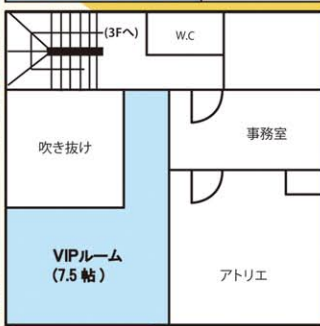

3F
レンタルルーム
& 教室

A: 6帖 / B: 7.5帖
1時間 ¥1,080 / 各1ルーム
1時間 ¥2,160 / AB両ルーム使用

貸出備品

冷暖房・長机・椅子・トイレ・電源・倉庫兼更衣室
鏡(壁面)・ホワイトボード・CDデッキ

2F・3F共に、営業時間外は
1時間 ¥1,620 / 1ルーム
となります。

VIPルーム: 7.5帖
1時間 ¥1,080

貸出備品

冷暖房・長机・ソファ・トイレ
・電源

2F
打ち合わせ・
商談・
女子会に!

貸ギャラリー・画廊として

1F

A: 10.5帖 / B: 7.5帖
A: 6日間 ¥64,800
B: 6日間 ¥43,200

※木～火曜日のレンタルとなります。
※木曜日の10時以降にはお越し頂き、
準備後、展示を始めてください。
最終日の火曜は午前で展示を終了下さい。
午後から片付けをして頂き、閉店の19時
までに終了してください。※要相談

貸出備品

冷暖房・丸テーブル・椅子・トイレ
・電源・什器