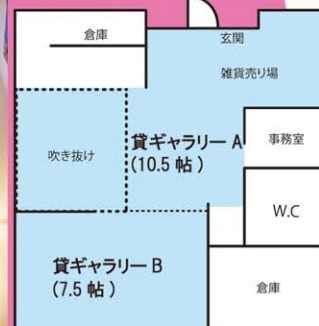

駅近!

持ち込み自由
※アルコール・タバコを除く

あやめいけ
近鉄菖蒲池駅から
徒歩1分

レンタルルーム

貸教室

1Fに
DOUTOR
自販機あります♡

商・展示会
商品の
即売会
などに

レンタルルーム

3F
レンタルルーム
& 教室

A: 6帖 / B: 7.5帖
1時間 ¥1,080 / 各1ルーム
1時間 ¥2,160 / AB両ルーム使用

貸出備品

冷暖房・長机・椅子・トイレ・電源・倉庫兼更衣室
鏡(壁面)・ホワイトボード・CDデッキ

2F・3F共に、営業時間外は
1時間 ¥1,620 / 1ルーム
となります。

VIPルーム: 7.5帖
1時間 ¥1,080

貸出備品

冷暖房・長机・ソファ・トイレ
・電源

2F
打ち合わせ・
商談・
女子会に!

貸ギャラリー・画廊として

1F

A: 10.5帖 / B: 7.5帖
A: 6日間 ¥64,800
B: 6日間 ¥43,200

※木～火曜日のレンタルとなります。
※木曜日の10時以降にはお越し頂き、
準備後、展示を始めてください。
最終日の火曜は午前で展示を終了下さい。
午後から片付けをして頂き、閉店の19時
までに終了してください。※要相談

貸出備品

冷暖房・丸テーブル・椅子・トイレ
・電源・什器