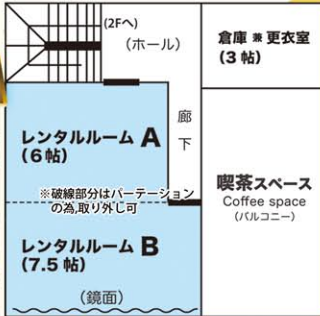

駅近!

持ち込み自由
※アルコール・タバコを除く

あやめいけ
近鉄菖蒲池駅から
徒歩1分

レンタルルーム

貸教室

1Fに
DOUTOR
自販機あります♡

商・展示会
商品の
即売会
などに

レンタルルーム

3F
レンタルルーム
& 教室

A: 6帖 / B: 7.5帖
1時間 ¥1,080 / 各1ルーム
1時間 ¥2,160 / AB両ルーム使用

貸出備品

冷暖房・長机・椅子・トイレ・電源・倉庫兼更衣室
鏡(壁面)・ホワイトボード・CDデッキ

2F・3F共に、営業時間外は
1時間 ¥1,620 / 1ルーム
となります。

VIPルーム: 7.5帖
1時間 ¥1,080

貸出備品

冷暖房・長机・ソファ・トイレ
・電源

2F
打ち合わせ・
商談・
女子会に!

貸ギャラリー・画廊として

1F

A: 10.5帖 / B: 7.5帖
A: 6日間 ¥64,800
B: 6日間 ¥43,200

※木～火曜日のレンタルとなります。
※木曜日の10時以降にはお越し頂き、
準備後、展示を始めてください。
最終日の火曜は午前で展示を終了下さい。
午後から片付けをして頂き、閉店の19時
までに終了してください。※要相談

貸出備品

冷暖房・丸テーブル・椅子・トイレ
・電源・什器